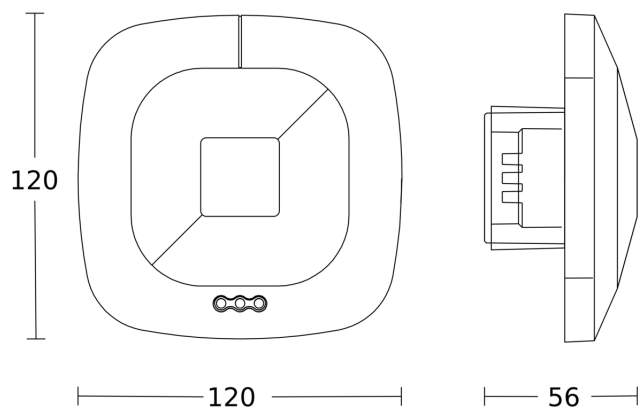

HF 360

V3 KNX - faux-plafonds
EAN 4007841 079536
Réf. 079536

Dessin dimensionnel 1

Dessin dimensionnel 2